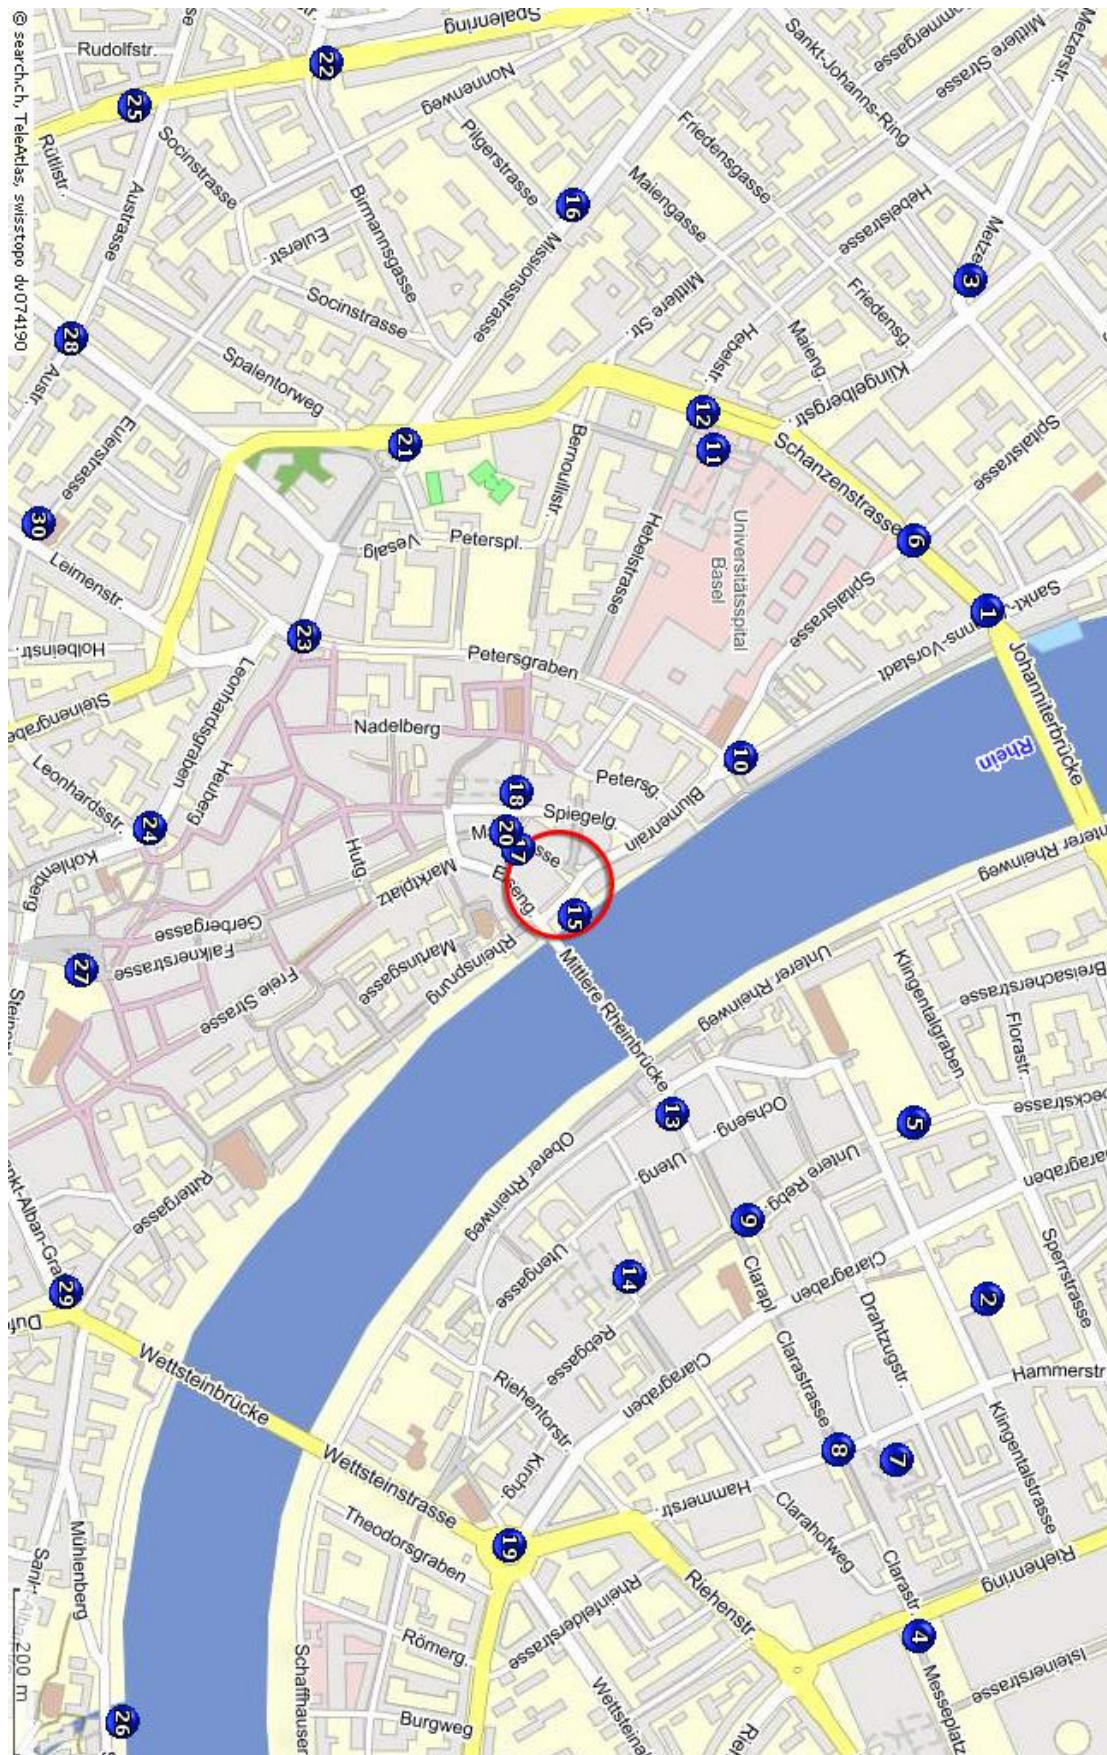

Lageplan Basler Personenschiffahrtsgesellschaft, Schiffflände, Basel

- 1 **Tram 11, Bus 30: *Basel, Johanniterbrücke***
- 2 **Parkhaus (frei): *Claramatte***
- 3 **Bus 31 36 38: *Basel, Metzgerstrasse***
- 4 **Tram 1 2 6 14 15 21: *Basel Messeplatz***
- 5 **Tram 8 17: *Basel, Kaserne***
- 6 **Bus 30 31 33 36 38: *Basel, Frauenspital***
- 7 **Parkhaus (frei): *Europe***
- 8 **Tram 6 14 15: *Basel, Clarastrasse***
- 9 **Tram 6 8 14 15 17, Bus 31 34 36 38 55: *Basel Claraplatz***
- 10 **Tram 11, Bus 31 33 34 36 38: *Basel, Universitätsspital***
- 11 **Parkhaus: *City***
- 12 **Bus 30 33: *Basel, Bernoullianum***
- 13 **Tram 6 8 14 15 17, Bus 31 34 36 38: *Basel, Rheingasse***
- 14 **Parkhaus: *Räbgass Parking Jelmoli***
- 15 **Tram 11 17: *Basel Schiffflände***
- 16 **Tram 3: *Basel, Pilgerstrasse***
- 17 **Tram 6 8 11 14 15 16 17: *Basel, Marktplatz***
- 18 **Parkhaus (besetzt): *Storchen***
- 19 **Tram 1 2 15, Bus 31 34 36 38: *Basel, Wettsteinplatz***
- 20 **Tram 6 8 14 15 16, Bus 31 33 34 36 38: *Basel, Schiffflände***
- 21 **Tram 3, Bus 30 33: *Basel, Spalentor***
- 22 **Tram 1: *Basel, Birmannsgasse***
- 23 **Tram 3, Bus 30 34: *Basel, Universität***
- 24 **Tram 3: *Basel, Musik-Akademie***
- 25 **Tram 1 6, Bus 50: *Basel, Brausebad***
- 26 **Schiff: *Basel St. Albantal***
- 27 **Tram 3 6 8 11 14 15 16 17: *Basel Barfüsserplatz***
- 28 **Tram 6, Bus 33 34: *Basel, Schützenmattstrasse***
- 29 **Tram 1 2 15: *Basel, Kunstmuseum***
- 30 **Bus 34: *Basel, Synagoge***

Anfahrt vom Bahnhof:

Tram 8 Richtung Kleinhüningen bis Schiffflände
Tram 11 Richtung St. Louis bis Schiffflände

Ausgestattet mit Lift für Rollstuhlgänger